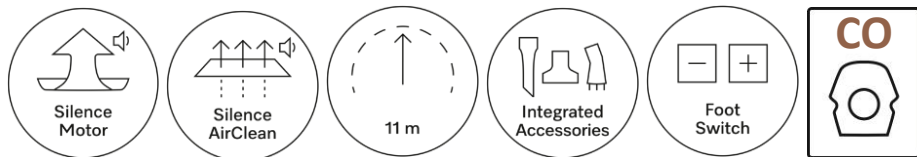

TOUT À PORTÉE DE MAIN

Compartiment des **accessoires indispensables** au nettoyage de toutes les surfaces. Trois accessoires, **brosse à meuble**, **suceur plat** et **suceur à coussin**, sont intégrés à l'habitacle pour **un dépoussiérage facile** du mobilier.

* [CGV \(miele.fr\)](http://CGV(miele.fr))

**Norme IEC 62885-2 en association avec le sac Hyclean pure

ASPIRATEUR TRAÎNEAU AVEC SAC

Guard M1 Silence

Caractéristiques

- Coloris : Gris
- **Niveau sonore: 66 dB(A)**
- **Moteur: 550 W**, moteur EcoLine efficace pour une aspiration basse consommation
- **Nouveau tube télescopique EasySlide** dont la hauteur est personnalisable
- **Nouveau sac exclusif à Miele Hyclean Pure CO avec ComfortFit**
- **Touche Mode** : Variateur de puissance d'aspiration avec commandes au pied
- 3 accessoires : suceur long, brosse à meuble, suceur à coussin
- **Espace de rangement à l'intérieur de l'aspirateur**
- **Brosse universelle Silence Double position : SBD 680-3**
- **Grand rayon d'action de 11 m**, longueur du cordon **7,5 m**
- Système de cordon d'enroulement de confort automatique avec touches de commandes au pied : une pression suffit
- **3 roulettes pivotantes multi directionnelles à 360°**
- 3 positions parking (double latérale, 1 arrière)
- **Capacité du sac à poussière : 4,5 L**
- 2 niveaux de filtration : 1 filtre silence permettant la réduction du bruit lors de l'aspiration + 1 filtre de protection moteur pour stopper la poussière à la sortie du moteur
- Filtre avec structure en plastique 100% recyclé ajout de la date possible depuis Miele@Home
- **Poids (sans accessoires): 5,2 kg**
- **Livré avec** : Brosse universelle double position SBD 680-3, suceur à coussins, suceur plat, brosse à meuble avec poils synthétiques, 1 filtre AirClean Silence, 1 tube télescopique EasySlide, 1 coupon pour 1 an de sac offert