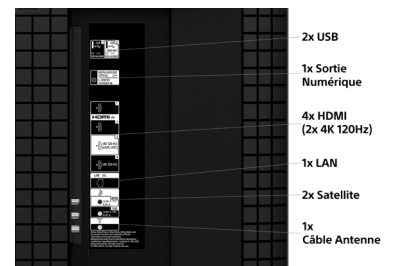

CONNEXIONS