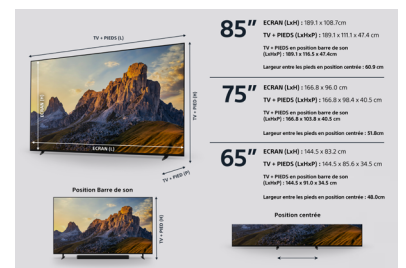

BRAVIA 7 | Dimensions