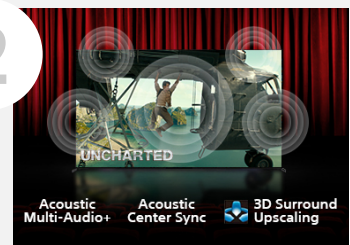

Le son vient de l'écran. Comme au cinéma !

- **Acoustic Multi Audio :** Grâce à deux puissants haut-parleurs latéraux, notre technologie Acoustic Multi-Audio harmonise parfaitement ce que vous voyez et ce que vous entendez.
- **Acoustic Centre Sync :** Connectez une barre de son Sony compatible et le téléviseur deviendra l'enceinte centrale pour une précision et une expérience optimales.

2