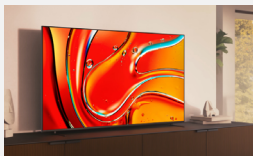

VIDEOS

Vidéo du produit